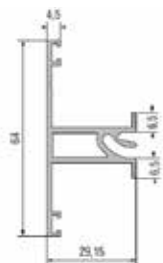

* Art. se prodaju isključivo kao ½ ili cijeli

Br. artikla	Opis artikla	JM	Min. kol.	Kol. pak.	Cijena bez PDV-a	Cijena sa PDV-om
2240013	Gornji profil za 12-18 mm debljinu materijala, l=4100 mm, boja alu	m	2,05	102,5	15,81	18,50

* Art. se prodaju isključivo kao ½ ili cijeli

Br. artikla	Opis artikla	JM	Min. kol.	Kol. pak.	Cijena bez PDV-a	Cijena sa PDV-om
2240015	Profil Linero, l=4100 mm, boja alu	m	2,05	4,10	15,56	18,20

* Art. se prodaju isključivo kao ½ ili cijeli