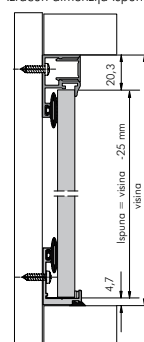

Br. artikla	Opis artikla	JM	Min. kol.	Kol. pak.	Cijena bez PDV-a	Cijena sa PDV-om
1610110	Pričvršni pribor za Gola horizontalni profil	set	1	50	5,21	6,10

Prikaz montaže Gola profila

Br. artikla	Opis artikla	JM	Min. kol.	Kol. pak.	Cijena bez PDV-a	Cijena sa PDV-om
1610119	Profil Gola za gornje elemente, horizontalni, 4200 mm, aluminij eloksirani	m	4,20	42	21,11	24,70
1610130	Profil Gola za gornje elemente, horizontalni, 4200 mm, bijela mat	m	4,20	42	18,03	21,10
1610160	Profil Gola za gornje elemente, horizontalni, 4200 mm, obrada crna mat	m	4,20	42	19,83	23,20
1610150	Brtva za Gola profil	m	1	200	1,97	2,30

Br. artikla	Opis artikla	JM	Min. kol.	Kol. pak.	Cijena bez PDV-a	Cijena sa PDV-om
1610116	Profil Gola, vertikalni jednostruki, 4700 mm, aluminij eloksirani	m	4,70	47	22,65	26,50
1610134	Profil Gola, vertikalni jednostruki, 4700 mm, bijela mat	m	4,70	47	21,20	24,80
1610162	Profil Gola, vertikalni jednostruki, 4700 mm, bijela mat	m	4,70	47	24,70	28,90

Prikaz montaže vertikalnog profila

Profili za zidne obloge

Izračun dimenzija ispune

Br. artikla	Opis artikla	JM	Min. kol.	Kol. pak.	Cijena bez PDV-a	Cijena sa PDV-om
2240010	Donji profil za 4-10 mm debljinu materijala, l=4100 mm, boja alu	m	2,05	102,5	10,85	12,70