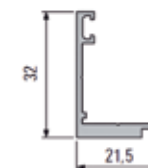

Br. artikla	Opis artikla	JM	Min. kol.	Kol. pak.	Cijena bez PDV-a	Cijena sa PDV-om
2240010	Donji profil za 4-10 mm debljinu materijala, l=4100 mm, boja alu	m	2,05	102,5	10,85	12,70

* Art. se prodaju isključivo kao ½ ili cijeli