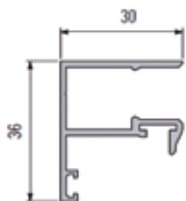

Br. artikla	Opis artikla	JM	Min. kol.	Kol. pak.	Cijena bez PDV-a	Cijena sa PDV-om
2240013	Gornji profil za 12-18 mm debljinu materijala, l=4100 mm, boja alu	m	2,05	102,5	15,81	18,50

* Art. se prodaju isključivo kao ½ ili cijeli