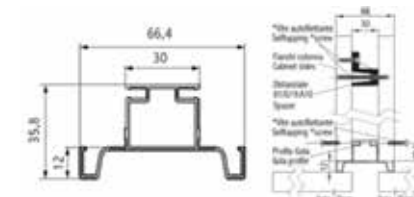

Br. artikla	Opis artikla	JM	Min. kol.	Kol. pak.	Cijena bez PDV-a	Cijena sa PDV-om
1610115	Profil Gola, vertikalni dupli, 4700 mm, aluminij eloksirani	m	4,70	37,6	27,69	32,40
1610132	Profil Gola, vertikalni dupli, 4700 mm, bijela mat	m	4,70	37,6	25,90	30,30
1610161	Profil Gola, vertikalni dupli, 4700 mm, crna mat	m	4,70	37,6	30,17	35,30