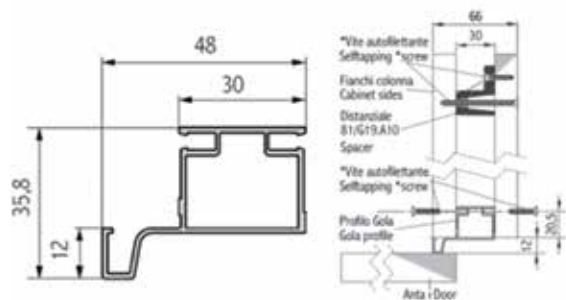

Br. artikla	Opis artikla	JM	Min. kol.	Kol. pak.	Cijena bez PDV-a	Cijena sa PDV-om
1610116	Profil Gola, vertikalni jednostruki, 4700 mm, aluminij eloksirani	m	4,70	47	22,65	26,50
1610134	Profil Gola, vertikalni jednostruki, 4700 mm, bijela mat	m	4,70	47	21,20	24,80
1610162	Profil Gola, vertikalni jednostruki, 4700 mm, bijela mat	m	4,70	47	24,70	28,90