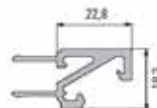

Br. artikla	Opis artikla	JM	Min. kol.	Kol. pak.	Cijena bez PDV-a	Cijena sa PDV-om
2240016	Profil za osvjetljenje, l=4100 mm, boja alu	m	2,05	102,5	15,47	18,10

* Art. se prodaju isključivo kao ½ ili cijeli