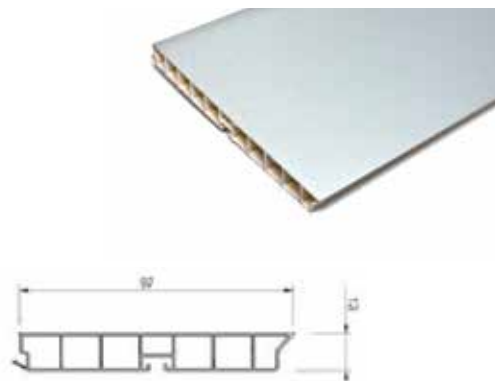

Sokl maske - PVC sa alu folijom, L = 4000 mm, D = 13 mm

Br. artikla	Opis artikla	JM	Min. kol.	Kol. pak.	Cijena bez PDV-a	Cijena sa PDV-om
1610005	h = 100 mm - obrada aluminij eloksirani	m	4	60	7,78	9,10
1610006	h = 150 mm - obrada aluminij eloksirani		4	48	10,77	12,60
1610010	h = 100 mm - obrada inox		4	60	7,44	8,70
1610011	h = 150 mm - obrada inox		4	48	9,74	11,40