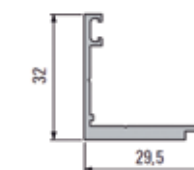

Br. artikla	Opis artikla	JM	Min. kol.	Kol. pak.	Cijena bez PDV-a	Cijena sa PDV-om
2240012	Donji profil za 12-18 mm debljinu materijala, l=4100 mm, boja alu	m	2,05	102,5	12,99	15,20

* Art. se prodaju isključivo kao ½ ili cijeli