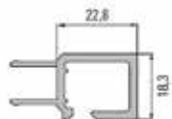

* Art. se prodaju isključivo kao ½ ili cijeli

Br. artikla	Opis artikla	JM	Min. kol.	Kol. pak.	Cijena bez PDV-a	Cijena sa PDV-om
2240014	Razdjelni profil za 12-18 mm debljinu materijala, l=4100 mm, boja alu	m	2,05	4,10	22,56	26,40

* Art. se prodaju isključivo kao ½ ili cijeli

Br. artikla	Opis artikla	JM	Min. kol.	Kol. pak.	Cijena bez PDV-a	Cijena sa PDV-om
2240015	Profil Linero, l=4100 mm, boja alu	m	2,05	4,10	15,56	18,20

* Art. se prodaju isključivo kao ½ ili cijeli