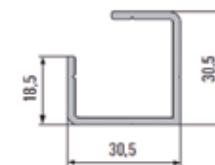

Br. artikla	Opis artikla	JM	Min. kol.	Kol. pak.	Cijena bez PDV-a	Cijena sa PDV-om
2240022	Zaštitna brtva, l=5000 mm, transparentna	m	2,50	100	5,04	5,90

* Art. se prodaju isključivo kao ½ ili cijeli

Br. artikla	Opis artikla	JM	Min. kol.	Kol. pak.	Cijena bez PDV-a	Cijena sa PDV-om
2240023	Odstojna gumena brtva, crna	m	1	100	8,46	9,90