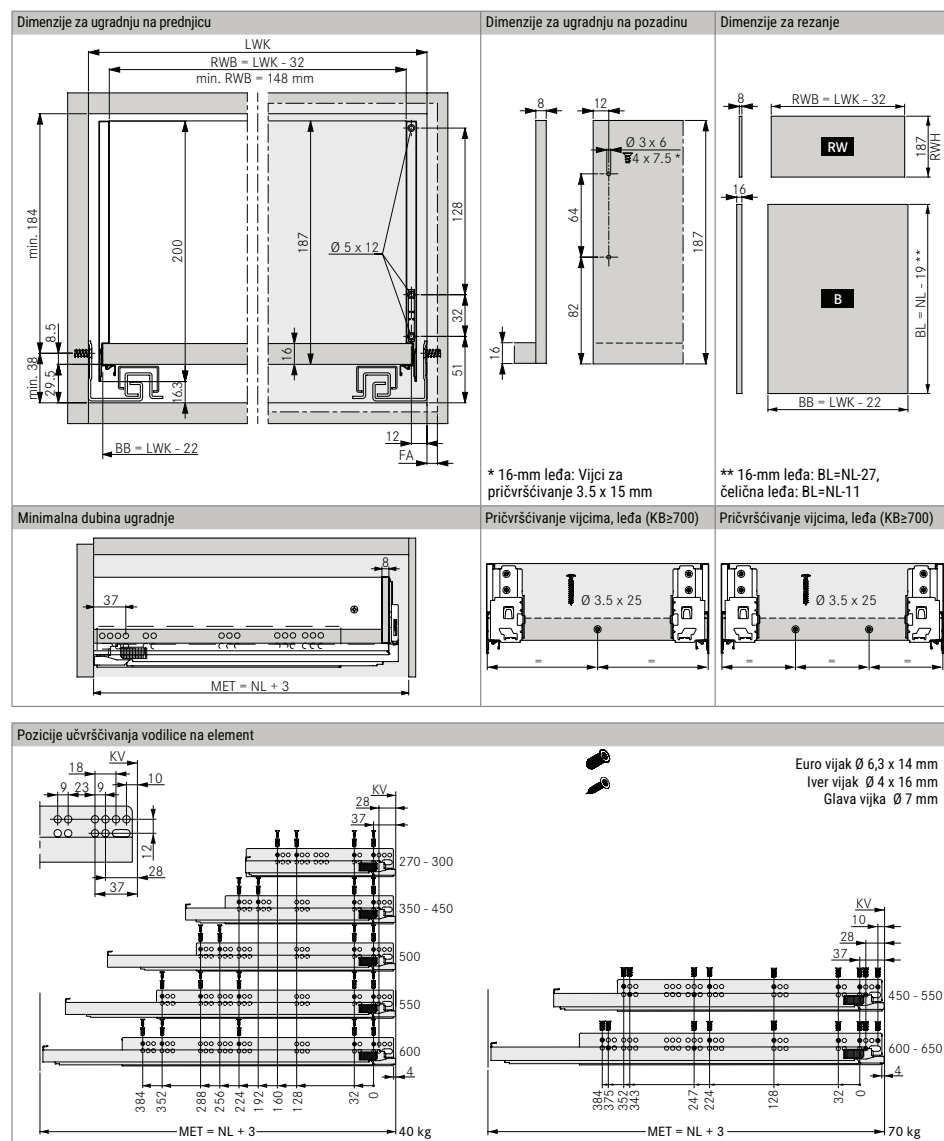

TEHNIČKE UPUTE ZA MONTAŽU I UGRADNJU

Sve dimenzije su u mm

LEGENDA

- B/BB   širina poda / širina poda ladice
- BL   dužina poda ladice
- FAS   bočno prekrivanje fronte
- FST   prekrivanje fronte

- KB   širina elementa
- KV   prednji rub elementa
- LWK   unutarnja širina elementa
- MET   minimalna dubina ugradnje elemnta

- NL   duljina vodilice
- RW   leđa ladice
- RWB   širina leđa ladice
- RWH   visina leđa ladice

Cijene RH artikala dostupne su skeniranjem QR koda ili na web stranici www.elgrad.hr

Skeniranjem QR koda možete pristupiti ažuriranom BIH katalogu artikala