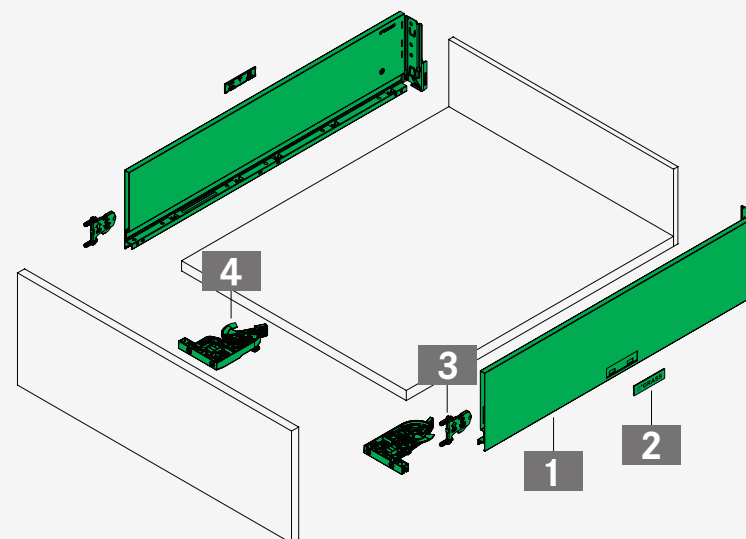

TEHNIČKI PODACI

Napomena:

- Unutarnja dubina ladice varira ovisno o debljini stražnje ploče
- za ladice širine veće od 600 mm preporučamo dodatni spojni element 2476744 Spojni ekscentar za dno i frontu kod širokih ladica ili 2420300 Spojni element za dno ladice i frontu

Skeniranjem QR koda možete pristupiti ažuriranom BIH katalogu artikala

Cijene RH artikala dostupne su skeniranjem QR koda ili na web stranici www.elgrad.hr