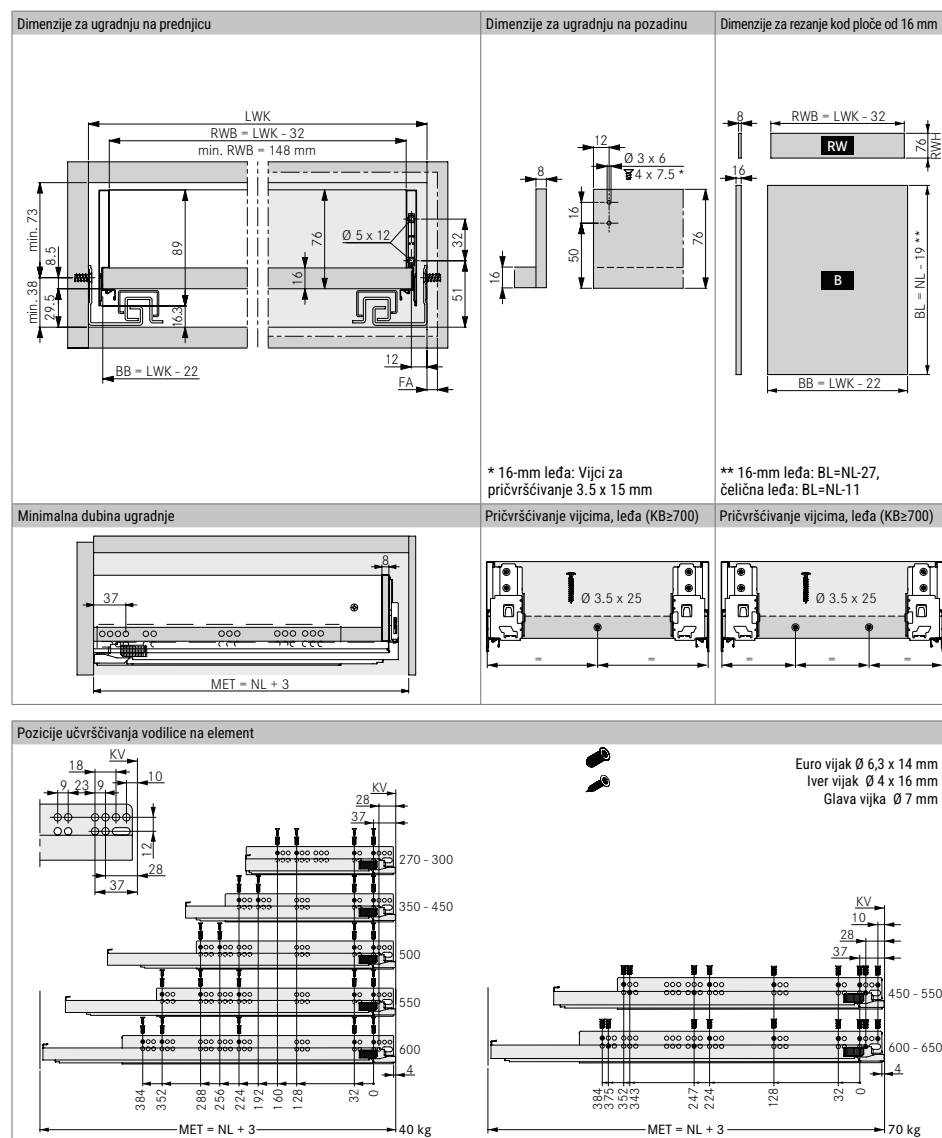

TEHNIČKE UPUTE ZA MONTAŽU I UGRADNJU

Sve dimenzije su u mm

LEGENDA

- B/BB   širina poda / širina poda ladice
- BL   dužina poda ladice
- FAS   bočno prekrivanje fronte
- FST   prekrivanje fronte

- KB   širina elementa
- KV   prednji rub elementa
- LWK   unutarnja širina elementa
- MET   minimalna dubina ugradnje elementa

- NL   duljina vodilice
- RW   leđa ladice
- RWB   širina leđa ladice
- RWH   visina leđa ladice