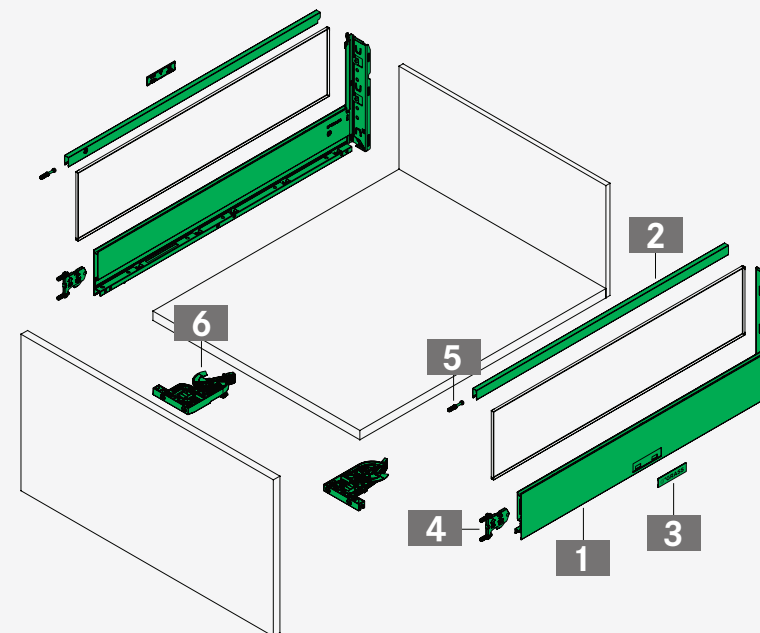

TEHNIČKI PODACI

Skeniranjem QR koda možete pristupiti ažuriranom BIH katalogu artikala

Cijene RH artikala dostupne su skeniranjem QR koda ili na web stranici www.elgrad.hr