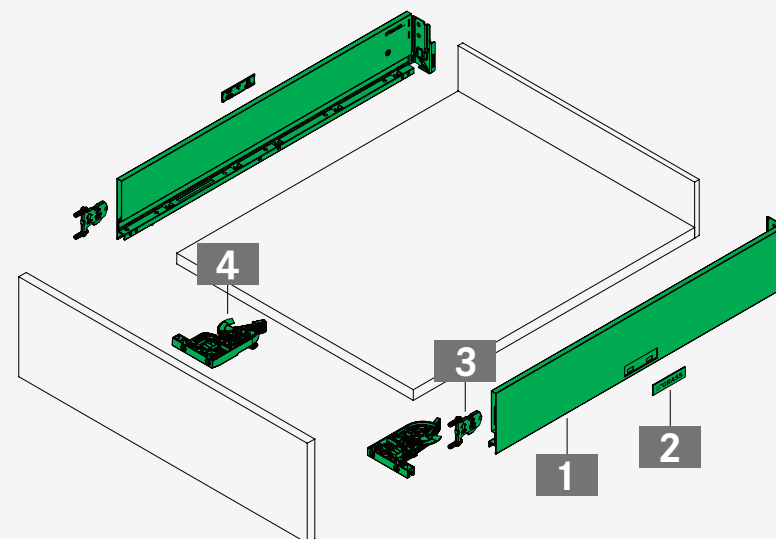

TEHNIČKI PODACI

* po narudžbi

Skeniranjem QR koda možete pristupiti ažuriranom BIH katalogu artikala

Cijene RH artikala dostupne su skeniranjem QR koda ili na web stranici www.elgrad.hr