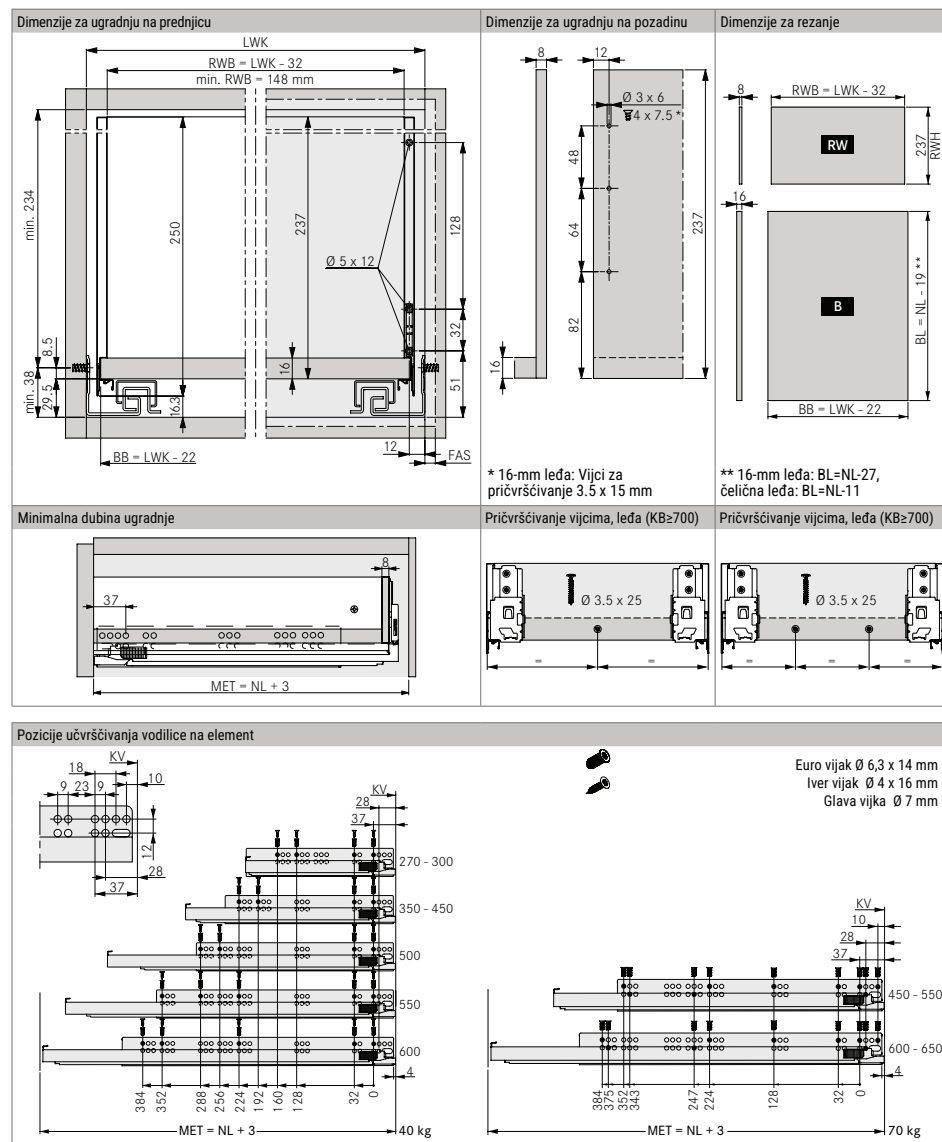

## Vionaro V8 stranice ladice H = 89 mm

- Decentan minimalistički dizajn stranice ladice debljine samo 8 mm
- 4-dimenzionalno podešavanje
- Integrirano bočno i visinsko podešavanje, podešavanje dubine opcionalno
- Ravna unutarnja površina osiguravaju optimalno iskorišten prostor
- Čvrsta konstrukcija i visoka stabilnost
- Montaža bez alata

Sve dimenzije su u mm

LEGENDA

B/BB	širina poda / širina poda ladice
BL	dužina poda ladice
FAS	bočno prekrivanje fronte
FST	prekrivanje fronte
KB	širina elementa
KV	prednji rub elementa
LWK	unutarnja širina elementa
MET	minimalna dubina ugradnje elemnta
NL	duljina vodilice
RW	leđa ladice
RWB	širina leđa ladice
RWH	visina leđa ladice