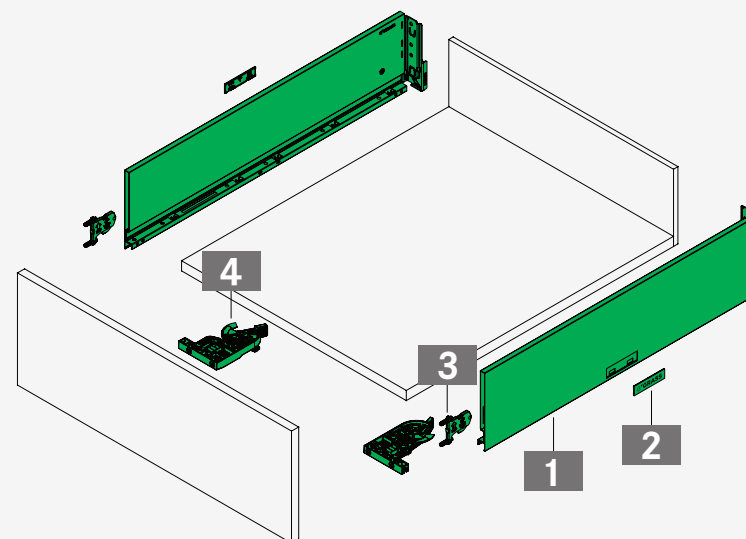

TEHNIČKI PODACI

Skeniranjem QR koda možete pristupiti ažuriranom BIH katalogu artikala

Cijene RH artikala dostupne su skeniranjem QR koda ili na web stranici www.elgrad.hr