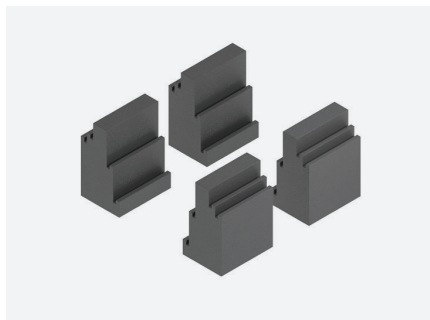

### Pomoćne kocke za sastavljanje Vionaro V8 ladica

Br. artikla	Opis artikla
6074578	Pomoćne kocke za sastavljanje Vionaro V8 ladica JM kom