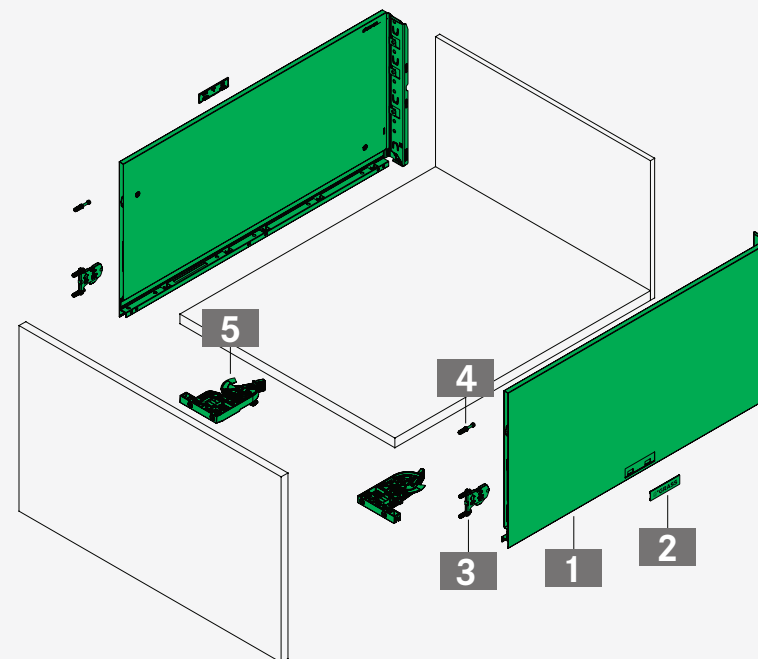

TEHNIČKI PODACI

Skeniranjem QR koda možete pristupiti ažuriranom BIH katalogu artikala

Cijene RH artikala dostupne su skeniranjem QR koda ili na web stranici www.elgrad.hr