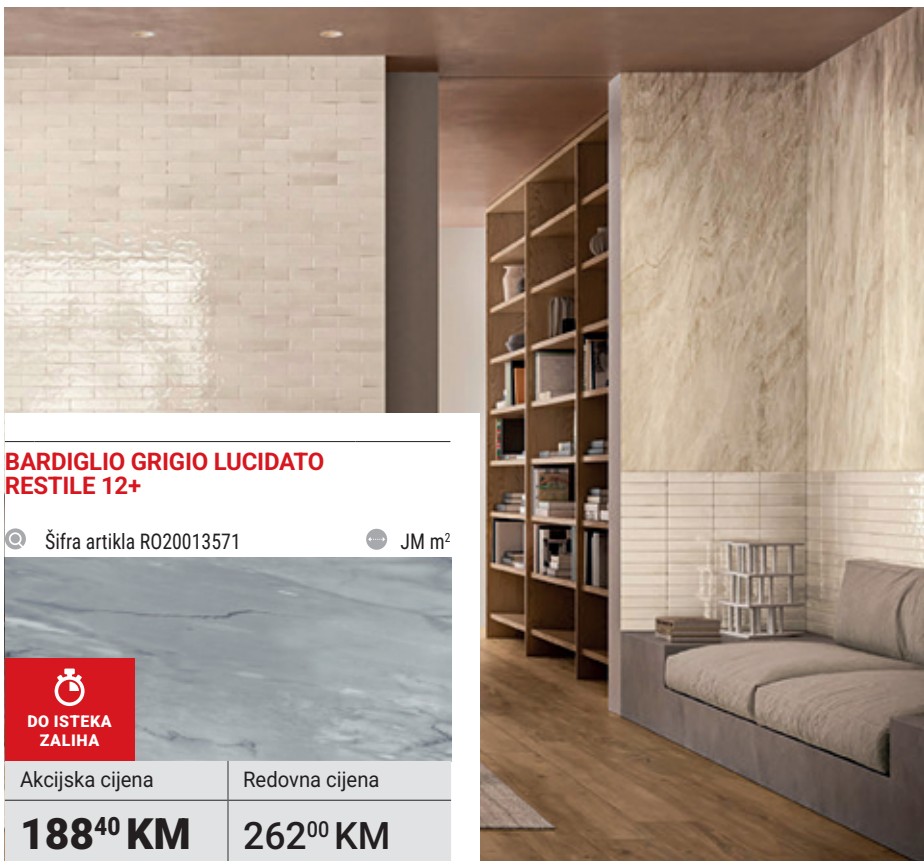

BARDIGLIO GRIGIO LUCIDATO RESTILE 12+

Šifra artikla R020013571 JM m²

Akcijska cijena

Redovna cijena

188⁴⁰ KM

262⁰⁰ KM

NOVO!

Leđa namještaja nisu
nikad bila atraktivnija!