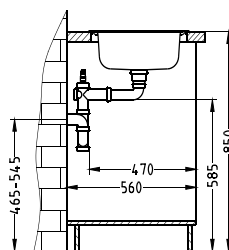

ALVEUS SUDOPERI

**Br. artikla** Opis artikla**530201** Basic 150, 780 x 435 mm

JM grt*

* grt = sudoper sa sifonom,
kom = sudoper bez sifona**Br. artikla** Opis artikla**530217** Basic 80, 860 x 435 mm

JM grt*