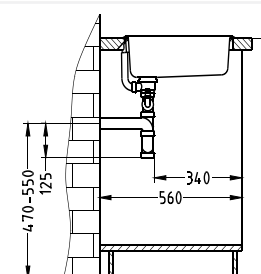

Cijene RH artikala dostupne su skeniranjem
QR koda ili na web stranici www.elgrad.hr

Skeniranjem QR koda možete pristupiti
ažuriranom BIH katalogu artikala