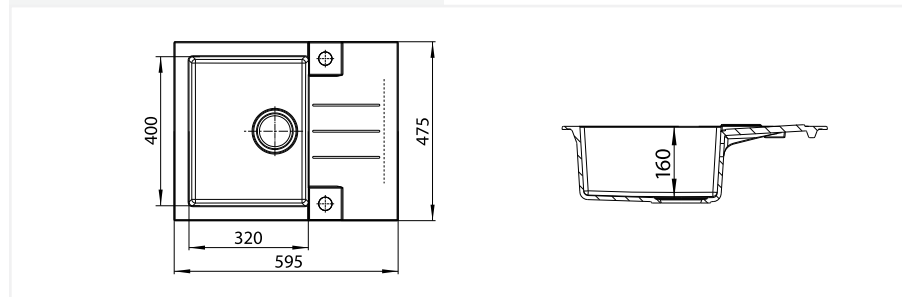

Br. artikla Opis artikla

KATALOG* Rock 130
(dim 780x480mm)

- JM grt*
- G11 Arctic
 - G91 Carbon
 - G22 Terra
 - G81 Concrete
 - G55 Beige

Br. artikla Opis artikla

KATALOG* Rock 30
(dim 595x475)

- JM grt*
- G11 Arctic
 - G91 Carbon
 - G22 Terra
 - G81 Concrete
 - G55 Beige

Br. artikla Opis artikla

KATALOG* Record 30
(dim 780x480mm)

- JM grt*
- G11 Arctic
 - G91 Carbon
 - G55 Beige

Br. artikla Opis artikla

KATALOG* Monarch Quadrix 50
potpuno usadni, površinsko usadni, podgradni,
(dim: 550 x 450 mm)