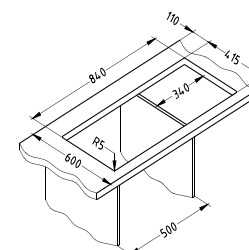

Br. artikla Opis artikla

530219 Basic 160, 780 x 435 mm

JM grt*

* grt = sudoper sa sifonom,
kom = sudoper bez sifona