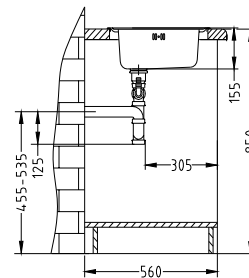

Br. artikla Opis artikla

530110 Form 10, Ø450 mm

JM grt*

* grt = sudoper sa sifonom,
kom = sudoper bez sifona