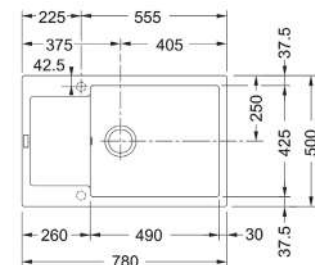

Skeniranjem QR koda možete pristupiti ažuriranom BIH katalogu artikala

Cijene RH artikala dostupne su skeniranjem QR koda ili na web stranici www.elgrad.hr