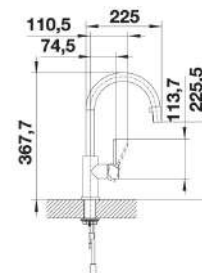

Br. artikla   **Opis artikla**

KATALOG* LEXA 9 E InFino silgranit™ s daljinskim (dim 1070 x 510 mm)

JM kom

* dostupno u više boja

Br. artikla   **Opis artikla**

KATALOG* Candor VT

JM kom

Br. artikla   **Opis artikla**

KATALOG* MIDA silgranit look

JM kom

- ☒ Antrazit
- ☐ Nježno bijela
- ☒ Vulkan siva
- ☐ Kava
- ☐ Bijela
- ☒ Crna

Br. artikla   **Opis artikla**

KATALOG* Ambis-S

JM kom

Br. artikla   **Opis artikla**

524256 Dozer Yano krom

JM kom

Cijene RH artikala dostupne su skeniranjem QR koda ili na web stranici www.elgrad.hr

Skeniranjem QR koda možete pristupiti ažuriranom BIH katalogu artikala