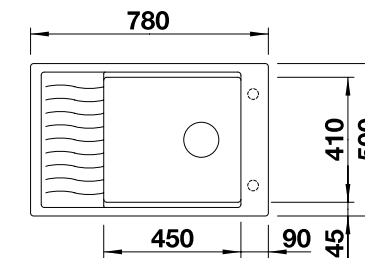

Br. artikla Opis artikla

KATALOG* ZENAR 45 S silgranit bez prib. sa dalj.
- mogućnost bazen desno ili lijevo

JM grt*

☐ Antrazit	☐ Bijela	☐ Kava
☐ Sivi kamen	☐ Nježno bijela	☐ Crna
☐ Vulkan siva	☐ Tartufo