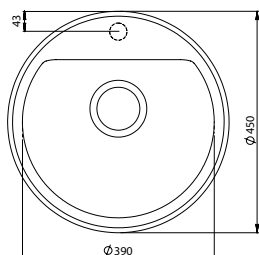

Br. artikla Opis artikla

KATALOG* ECO 4 (dim 760 x 440 mm)

JM grt

* dostupno u više boja

Br. artikla Opis artikla

KATALOG* ECO 3 (dim 760 x 440 mm)

JM grt

* dostupno u više boja

JM grt

* dostupno u više boja

**Br. artikla** Opis artikla

KATALOG* ECO 1
(dim Ø 450)

JM grt

* dostupno u više boja

Cijene RH artikala dostupne su skeniranjem QR koda ili na web stranici www.elgrad.hr

Skeniranjem QR koda možete pristupiti ažuriranom BIH katalogu artikala