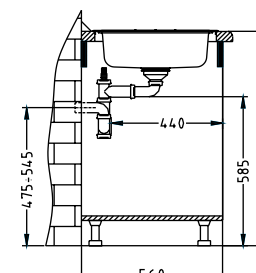

Br. artikla Opis artikla

530211 Line 60 615 x 500 mm

JM grt*

* grt = sudoper sa sifonom,
kom = sudoper bez sifona