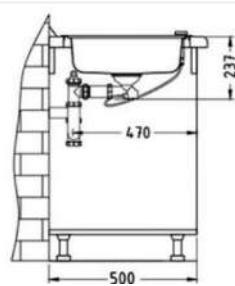

Br. artikla Opis artikla

530111 Basic 10, 380 x 440 mm

JM grt*

* grt = sudoper sa sifonom,
kom = sudoper bez sifona