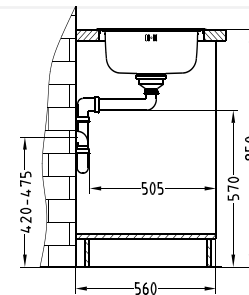

Br. artikla Opis artikla

530110 Form 30, 510 x 390 mm

JM grt*

* grt = sudoper sa sifonom,
kom = sudoper bez sifona