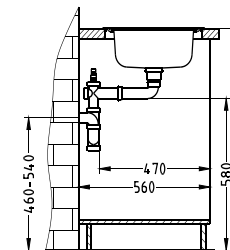

Br. artikla Opis artikla

530219 Basic 160, 780 x 435 mm

JM grt*

* grt = sudoper sa sifonom,
kom = sudoper bez sifona