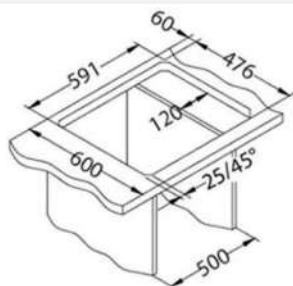

Br. artikla Opis artikla

530111 Basic 10, 380 x 440 mm

JM grt*

* grt = sudoper sa sifonom,
kom = sudoper bez sifona