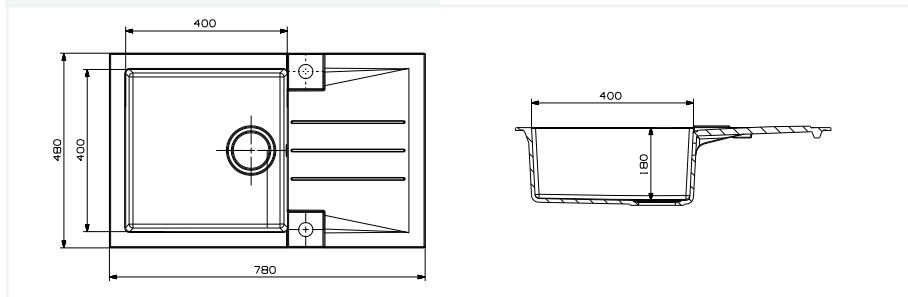

Br. artikla Opis artikla

KATALOG* Rock 130
(dim 780x480mm)

- JM grt*
- G11 Arctic
 - G91 Carbon
 - G22 Terra
 - G81 Concrete
 - G55 Beige

Br. artikla Opis artikla

KATALOG* Rock 30
(dim 595x475)

- JM grt*
- G11 Arctic
 - G91 Carbon
 - G22 Terra
 - G81 Concrete
 - G55 Beige

Br. artikla Opis artikla

KATALOG* Record 30
(dim 780x480mm)

- JM grt*
- G11 Arctic
 - G91 Carbon
 - G55 Beige

Br. artikla Opis artikla

KATALOG* Monarch Quadrix 50
potpuno usadni, površinsko usadni, podgradni,
(dim: 550 x 450 mm)