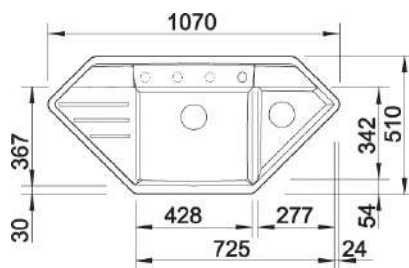

Br. artikla   **Opis artikla**

KATALOG* Candor VT

JM kom