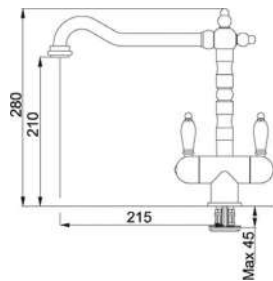

Br. artikla Opis artikla

KATALOG* OLD ENGLAND bronza, bakar, dvoručna

JM grt

- Krom
- Avena
- Bronza
- Bakar

Br. artikla Opis artikla

KATALOG* Active L-D, crna mat

JM grt