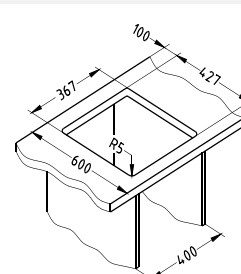

Cijene RH artikala dostupne su skeniranjem
QR koda ili na web stranici www.elgrad.hr

Skeniranjem QR koda možete pristupiti
ažuriranom BIH katalogu artikala