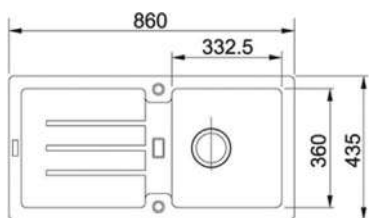

Br. artikla Opis artikla

KATALOG* SAMOA KROM KUBUS

JM kom