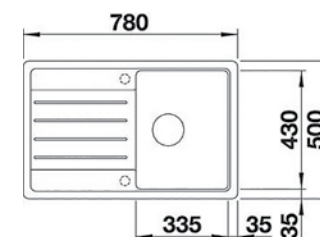

Br. artikla Opis artikla

KATALOG* Record 30
(dim 780x480mm)

- JM grt*
- G11 Arctic
 - G91 Carbon
 - G55 Beige

Br. artikla Opis artikla

KATALOG* Monarch Quadrix 50
potpuno usadni, površinsko usadni, podgradni,
(dim: 550 x 450 mm)

KATALOG* TIPO 45 S Compact INOX 18/10
prirodna dorada, bez dalj. upr.

JM kom

Br. artikla Opis artikla

513441 METRA 6 - bez daljinskog
(dim 615 x 500 mm)

JM grt

* dostupno u više boja

Br. artikla Opis artikla

KATALOG* LEMIS 45 S-IF,
bez dalj. upravljanja (dim 860 x 500 mm)

JM kom

Br. artikla Opis artikla

522201 LEGRA 45 S s daljinskim
(dim 780 x 500 mm)

JM grt

* dostupno u više boja

Cijene RH artikala dostupne su skeniranjem
QR koda ili na web stranici www.elgrad.hr

Skeniranjem QR koda možete pristupiti
ažuriranom BIH katalogu artikala

**Br. artikla** Opis artikla

KATALOG* LEGRA XL 6 S - bez daljinskog
(dim 860 x 500 mm)

JM grt

* dostupno u više boja

**Br. artikla** Opis artikla