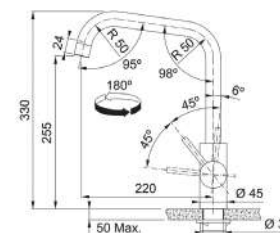

Br. artikla Opis artikla

KATALOG* EUROFORM EFG 614-78 fragranit

JM grt

*U Hrvatskoj artikl nije dostupan