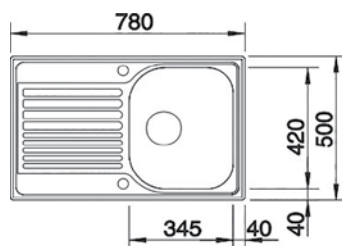

Br. artikla Opis artikla

KATALOG* Record 30
(dim 780x480mm)

- JM grt*
- G11 Arctic
 - G91 Carbon
 - G55 Beige

Br. artikla Opis artikla

KATALOG* Monarch Quadrix 50
potpuno usadni, površinsko usadni, podgradni,
(dim: 550 x 450 mm)

KATALOG* TIPO 45 S Compact INOX 18/10
prirodna dorada, bez dalj. upr.

JM kom

Br. artikla Opis artikla

513441 METRA 6 - bez daljinskog
(dim 615 x 500 mm)

JM grt

* dostupno u više boja

Br. artikla Opis artikla