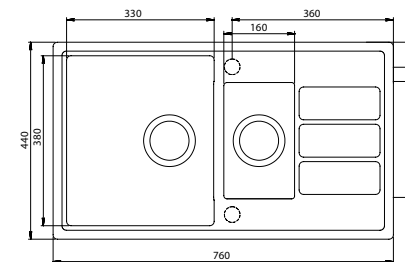

Br. artikla Opis artikla

KATALOG* ECO 4 (dim 760 x 440 mm)

JM grt

* dostupno u više boja

Br. artikla Opis artikla

KATALOG* ECO 3 (dim 760 x 440 mm)

JM grt

* dostupno u više boja