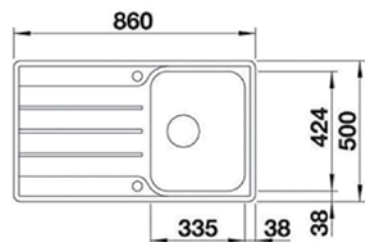

Br. artikla Opis artikla

KATALOG* Record 30
(dim 780x480mm)

- JM grt*
- G11 Arctic
 - G91 Carbon
 - G55 Beige

Br. artikla Opis artikla

KATALOG* Monarch Quadrix 50
potpuno usadni, površinsko usadni, podgradni,
(dim: 550 x 450 mm)

KATALOG* TIPO 45 S Compact INOX 18/10
prirodna dorada, bez dalj. upr.

JM kom

Br. artikla Opis artikla

513441 METRA 6 - bez daljinskog
(dim 615 x 500 mm)

JM grt

* dostupno u više boja

Br. artikla Opis artikla

KATALOG* LEMIS 45 S-IF,
bez dalj. upravljanja (dim 860 x 500 mm)

JM kom

Br. artikla Opis artikla

522201 LEGRA 45 S s daljinskim
(dim 780 x 500 mm)

JM grt

* dostupno u više boja

Cijene RH artikala dostupne su skeniranjem
QR koda ili na web stranici www.elgrad.hr