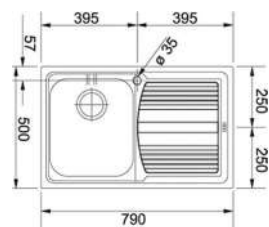

Br. artikla Opis artikla

KATALOG* NEPTUNE NEX 611

JM grt