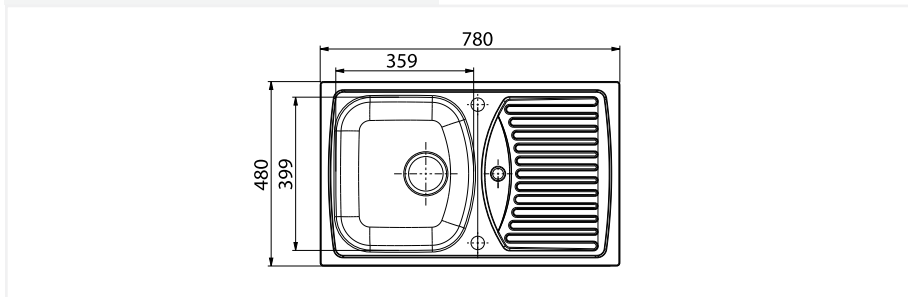

Cijene RH artikala dostupne su skeniranjem QR koda ili na web stranici www.elgrad.hr

Skeniranjem QR koda možete pristupiti ažuriranom BIH katalogu artikala