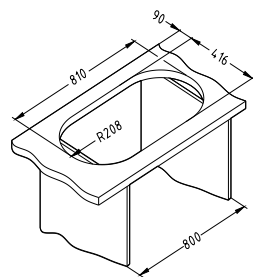

Br. artikla Opis artikla

530110 Form 10, Ø450 mm

JM grt*

* grt = sudoper sa sifonom,
kom = sudoper bez sifona