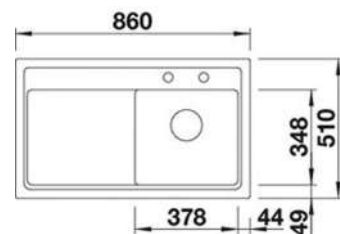

Br. artikla Opis artikla

KATALOG* DALAGO 45 silgranit sa dalj. uprav.

JM grt

☐ Antrazit	☐ Bijela	☐ Kava
☐ Sivi kamen	☐ Nježno bijela	☐ Crna
☐ Vulkan siva	☐ Tartufo