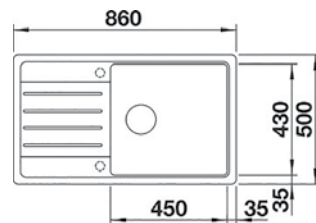

KATALOG* LEMIS 45 S-IF,
bez dalj. upravljanja (dim 860 x 500 mm)

JM kom

Br. artikla Opis artikla

522201 LEGRA 45 S s daljinskim
(dim 780 x 500 mm)

JM grt

* dostupno u više boja

Cijene RH artikala dostupne su skeniranjem
QR koda ili na web stranici www.elgrad.hr

Skeniranjem QR koda možete pristupiti
ažuriranom BIH katalogu artikala

**Br. artikla** Opis artikla

KATALOG* LEGRA XL 6 S - bez daljinskog
(dim 860 x 500 mm)

JM grt

* dostupno u više boja

**Br. artikla** Opis artikla