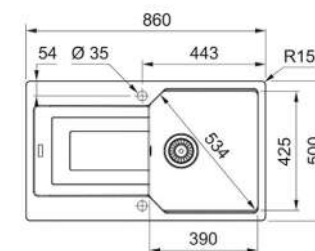

KATALOG* NEPTUNE NEX 611

JM grt

Br. artikla Opis artikla

KATALOG* Urban UBG 611-86 A,
(dim 860x500 mm)

JM grt

* dostupno u više boja

Br. artikla Opis artikla

KATALOG* MRG 611-78 XL,
(dim 780 x 500 mm)