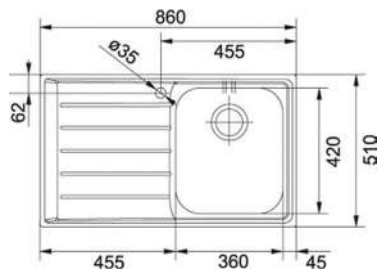

Br. artikla Opis artikla

KATALOG* Urban UBG 611-86 A,
(dim 860x500 mm)

JM grt

* dostupno u više boja