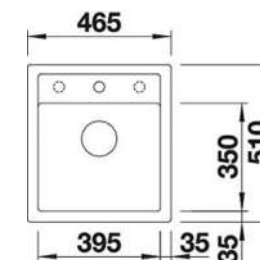

Skeniranjem QR koda možete pristupiti
ažuriranom BIH katalogu artikala

Cijene RH artikala dostupne su skeniranjem
QR koda ili na web stranici www.elgrad.hr