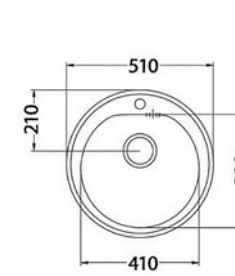

Skeniranjem QR koda možete pristupiti
ažuriranom BIH katalogu artikala

Cijene RH artikala dostupne su skeniranjem
QR koda ili na web stranici www.elgrad.hr