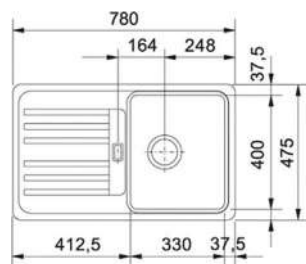

Br. artikla Opis artikla

KATALOG* STRATA STG 614 fragranit, bez dalj. upravljanja

JM grt

- Crna
- Kameno siva
- Avena
- Kašmir
- Glečer bijela

Br. artikla Opis artikla

KATALOG* SAMOA KROM KUBUS

JM kom

Br. artikla Opis artikla

KATALOG* EUROFORM EFG 614-78 fragranit

JM grt

*U Hrvatskoj artikl nije dostupan

Br. artikla Opis artikla

KATALOG* FOX DOCCIA

JM kom

Cijene RH artikala dostupne su skeniranjem QR koda ili na web stranici www.elgrad.hr

Skeniranjem QR koda možete pristupiti ažuriranom BIH katalogu artikala