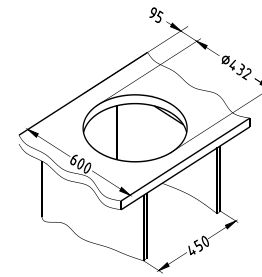

Br. artikla Opis artikla

530213 Form 40, 835 x 440 mm

JM grt*

* grt = sudoper sa sifonom,
kom = sudoper bez sifona