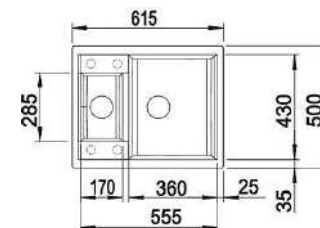

Br. artikla Opis artikla

KATALOG* Record 30
(dim 780x480mm)

- JM grt*
- G11 Arctic
 - G91 Carbon
 - G55 Beige

Br. artikla Opis artikla

KATALOG* Monarch Quadrix 50
potpuno usadni, površinsko usadni, podgradni,
(dim: 550 x 450 mm)

KATALOG* TIPO 45 S Compact INOX 18/10
prirodna dorada, bez dalj. upr.

JM kom

Br. artikla Opis artikla

513441 METRA 6 - bez daljinskog
(dim 615 x 500 mm)

JM grt

* dostupno u više boja

Br. artikla Opis artikla

KATALOG* LEMIS 45 S-IF,
bez dalj. upravljanja (dim 860 x 500 mm)

JM kom

Br. artikla Opis artikla

522201 LEGRA 45 S s daljinskim
(dim 780 x 500 mm)

JM grt

* dostupno u više boja

Cijene RH artikala dostupne su skeniranjem
QR koda ili na web stranici www.elgrad.hr