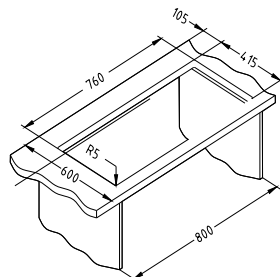

Br. artikla Opis artikla

530218 Basic 70, 860 x 435 mm

JM grt*

* grt = sudoper sa sifonom,
kom = sudoper bez sifona