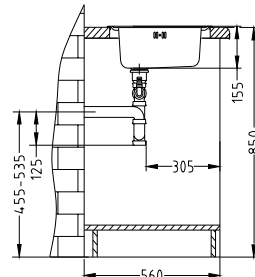

ALVEUS SUDOPERI

**Br. artikla** Opis artikla**530201** Basic 150, 780 x 435 mm

JM grt*

* grt = sudoper sa sifonom,
kom = sudoper bez sifona**Br. artikla** Opis artikla**530217** Basic 80, 860 x 435 mm

JM grt*

* grt = sudoper sa sifonom,
kom = sudoper bez sifona**Br. artikla** Opis artikla**530219** Basic 160, 780 x 435 mm

JM grt*

* grt = sudoper sa sifonom,
kom = sudoper bez sifona**Br. artikla** Opis artikla**530218** Basic 70, 860 x 435 mm