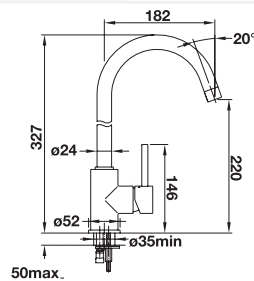

Br. artikla   **Opis artikla**

KATALOG* MIDA silgranit look

JM kom

- ☒ Antrazit
- ☐ Nježno bijela
- ☒ Vulkan siva
- ☐ Kava
- ☐ Bijela
- ☒ Crna

Br. artikla   **Opis artikla**

KATALOG* Ambis-S

JM kom