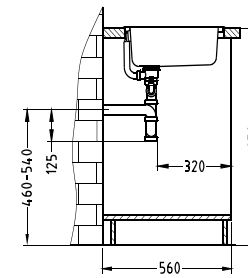

Br. artikla Opis artikla

530213 Form 40, 835 x 440 mm

JM grt*

* grt = sudoper sa sifonom,
kom = sudoper bez sifona