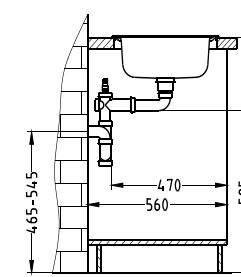

Skeniranjem QR koda možete pristupiti
ažuriranom BIH katalogu artikala

Cijene RH artikala dostupne su skeniranjem
QR koda ili na web stranici www.elgrad.hr