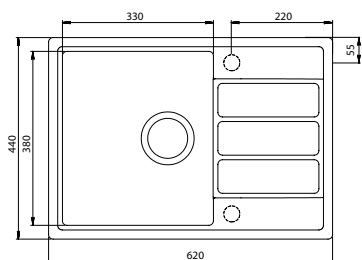

Br. artikla Opis artikla

KATALOG* ECO 1
(dim Ø 450)

JM grt

* dostupno u više boja