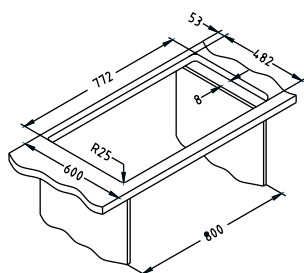

Br. artikla Opis artikla

530120 Line 80, 790 x 500 mm, univezalni

JM grt*

* grt = sudoper sa sifonom,
kom = sudoper bez sifona