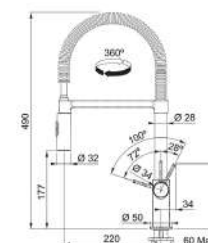

Cijene RH artikala dostupne su skeniranjem QR koda ili na web stranici www.elgrad.hr

Skeniranjem QR koda možete pristupiti ažuriranom BIH katalogu artikala