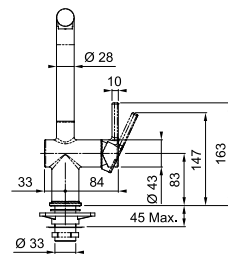

Br. artikla Opis artikla

KATALOG* ECO 4 (dim 760 x 440 mm)

JM grt

* dostupno u više boja

Br. artikla Opis artikla

KATALOG* ECO 3 (dim 760 x 440 mm)

JM grt

* dostupno u više boja