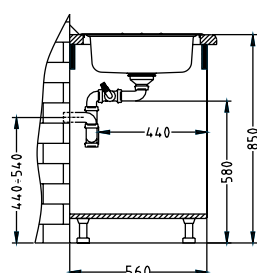

Br. artikla Opis artikla

530120 Line 80, 790 x 500 mm, univezalni

JM grt*

* grt = sudoper sa sifonom,
kom = sudoper bez sifona