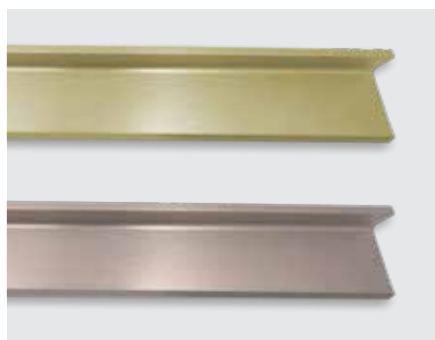

ELGRAD

NOVO U PONUDI

www.elgrad.ba

Gola profili

sokli i zidne letve

u novim bojama:
Gold i Rose gold

GOLA PROFILI • SOKLI • ZIDNE LETVE

Moderne i tražene boje gold i rose gold od sada upotpunjuju ponudu Gola profila, sokli i zidnih letvi.

Za poseban dojam, upečatljive detalje i profinjen izgled uskladite ih sa dekorima fronti i radnih ploča. A kako bi upotpunili look, osim gola profila, u istim bojama dolaze i sokli i zidne letve.

Rose Gold
C profil

Gold
C profil

GOLA PROFILI

Br. artikla	Opis artikla	JM	Cijena bez PDV-a	Cijena sa PDV-om
1610170	Profil Gola L, horizontalni, 4200 mm, rose gold	m	33,33 KM	39,00 KM
1610171	Profil Gola C, horizontalni, 4200 mm, rose gold	m	42,91 KM	50,20 KM
1610172	Vanjski kutnik za Gola L profil, rose gold	kom	51,45 KM	60,20 KM
1610173	Unutarnji kutnik za Gola L profil, rose gold	kom	46,07 KM	53,90 KM
1610180	Profil Gola L, horizontalni, 4200 mm, gold	m	23,33 KM	27,30 KM
1610181	Profil Gola C, horizontalni, 4200 mm, gold	m	30,00 KM	35,10 KM
1610182	Vanjski kutnik za Gola L profil, gold	kom	52,56 KM	61,50 KM
1610183	Unutarnji kutnik za Gola L profil, gold	kom	70,43 KM	82,40 KM

Gold
L profil

Rose Gold
L profil

KUTNE LETVE

Br. artikla	Opis artikla	JM	Cijena bez PDV-a	Cijena sa PDV-om
1610074	Kutna letva AL 420/12/25 mm, glatka rose gold	m	20,77 KM	24,30 KM
1610075	Kutnici za horizontalnu kutnu letvu, PVC, rose gold	kom	5,21 KM	6,10 KM
1610076	Kutna letva AL 420/12/25 mm, glatka gold	m	16,32 KM	19,10 KM
1610077	Kutnici za horizontalnu kutnu letvu, PVC, gold	kom	5,21 KM	6,10 KM