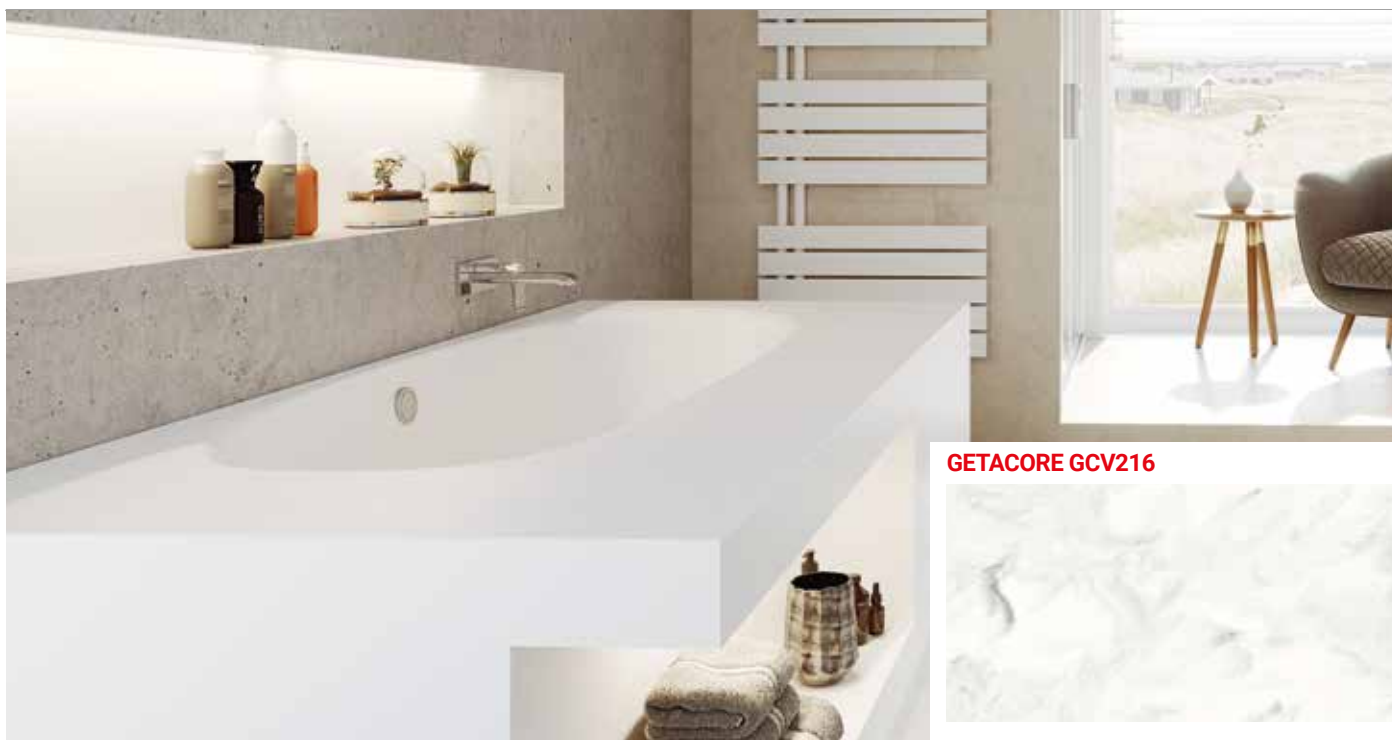

GETACORE

GETACORE GCV216

Šifra artikla	GETACORE	JM	AKCIJSKA CIJENA KM	REDOVNA CIJENA KM
RO20230362	GETACORE GCV216 Radna ploča	m	260,60	363,60
RO20231039	GETACORE GCV216 Ploča 3mm	m²	212,40	294,50
RO20231042	GETACORE GCV216 Ploča 10mm	m²	381,00	610,90
RO20231134	GETACORE GCV216 Rubna traka 10mm	m	23,00	35,50
RO20230619	GETACORE GCV216 Rubna traka 3mm	m	16,80	23,30
RO20230636	GETACORE GCV216 Zidna letva	m	24,30	33,70
RO20230645	GETACORE GCV216 Spojna letva	m	19,00	26,40

DO ISTEKA ZALIHA