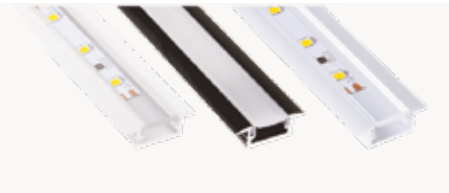

RASVJETA

Alu profil, plitki nasadni LINE MINI, sivi, l=2m

Šifra artikla OK07030001 JM m

Akcijaska cijena	Redovna cijena
3¹⁰ KM	4 ¹⁰ KM

Alu profil, plitki usadni INLINE MINI XL, sivi, l=2m

Šifra artikla OK07030007 JM m