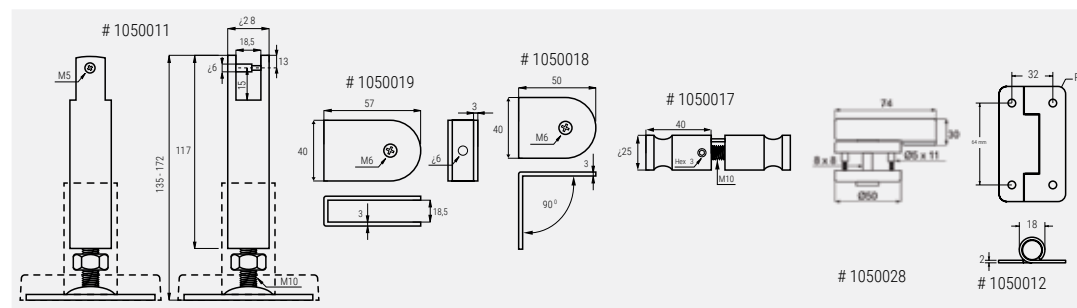

1050012 Spojnica 90x52 mm, obrada inox (SS304), sa oprugom (samozatvarajuća), za ravna vrata

Značajke: za ravna vrata, otvaranje prema unutra, funkcija samozatvaranja pomoću opruge.

Vijci za ploču uključeni

Noga

Br. artikla **Opis artikla**

1050011 Noga $\phi 28$ mm, h=110-140 mm, obrada inox (SS304), za 10-18 mm deb. mat.

Uključ. odstoynici za regulaciju debljine materijala od 10 do 18 mm. Vijci za pod i ploču uključeni.