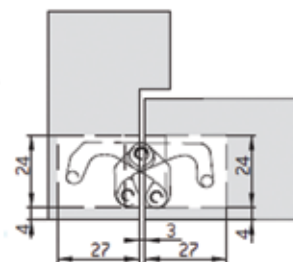

Spojnice za vrata

3D skrivena spojnica za sobna vrata

Br. artikla Opis artikla

1020603 Skrivena spojnica za sobna vrata 3D (mod. 505), za vrata min. 35 mm, nosivost 20 kg po spojnici, otvaranje 180°

JM kom