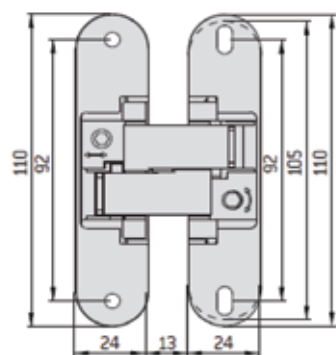

Spojnice za vrata

3D skrivena spojnica za sobna vrata

Br. artikla Opis artikla

1020603 Skrivena spojnica za sobna vrata 3D (mod. 505), za vrata min. 35 mm, nosivost 20 kg po spojnici, otvaranje 180°

JM kom