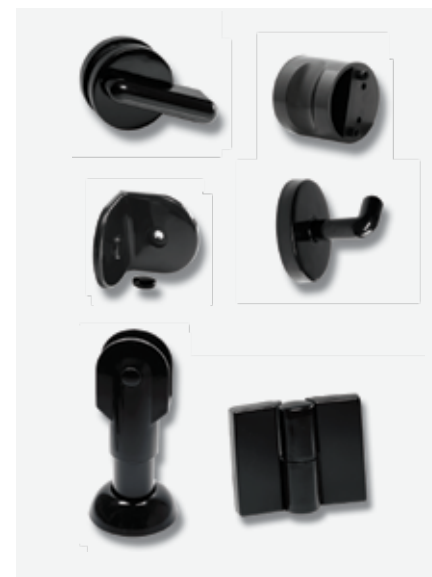

Br. artikla Opis artikla

1050030 Set okova za kabinu, PP sivi, D

1050031 Set okova za kabinu, PP sivi, L

1050032 Set okova za kabinu, PP bijeli, D*

1050033 Set okova za kabinu, PP bijeli, L*

1050034 Set okova za kabinu, PP crni, D*

1050035 Set okova za kabinu, PP crni, L*

JM kom