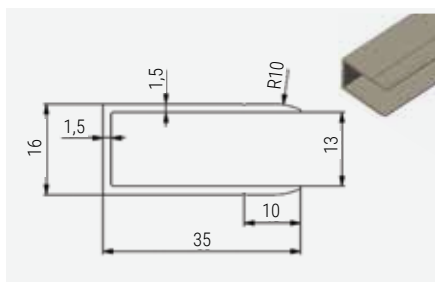

Br. artikla Opis artikla

1050052 U profil za sanitarne kabine, 13 mm, alu

JM m