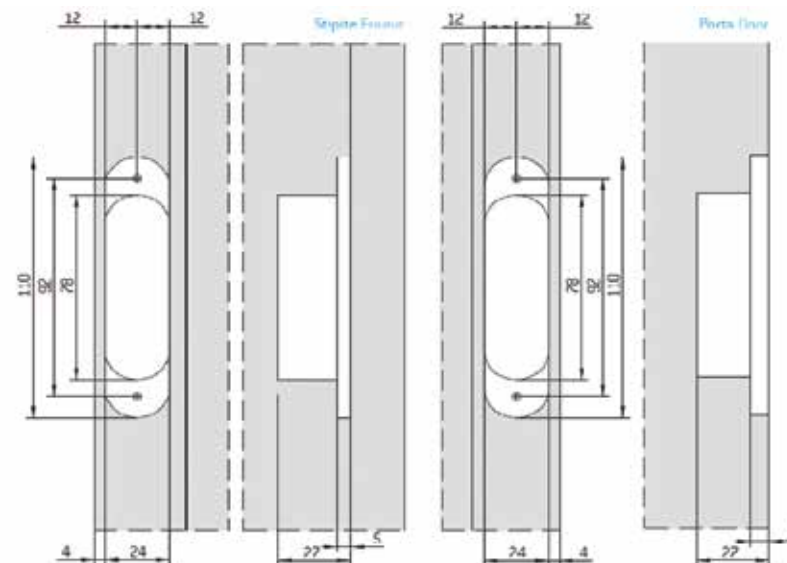

Spojnice za vrata

3D skrivena spojnica za sobna vrata

Br. artikla Opis artikla

1020603 Skrivena spojnica za sobna vrata 3D (mod. 505), za vrata min. 35 mm, nosivost 20 kg po spojnici, otvaranje 180°

JM kom