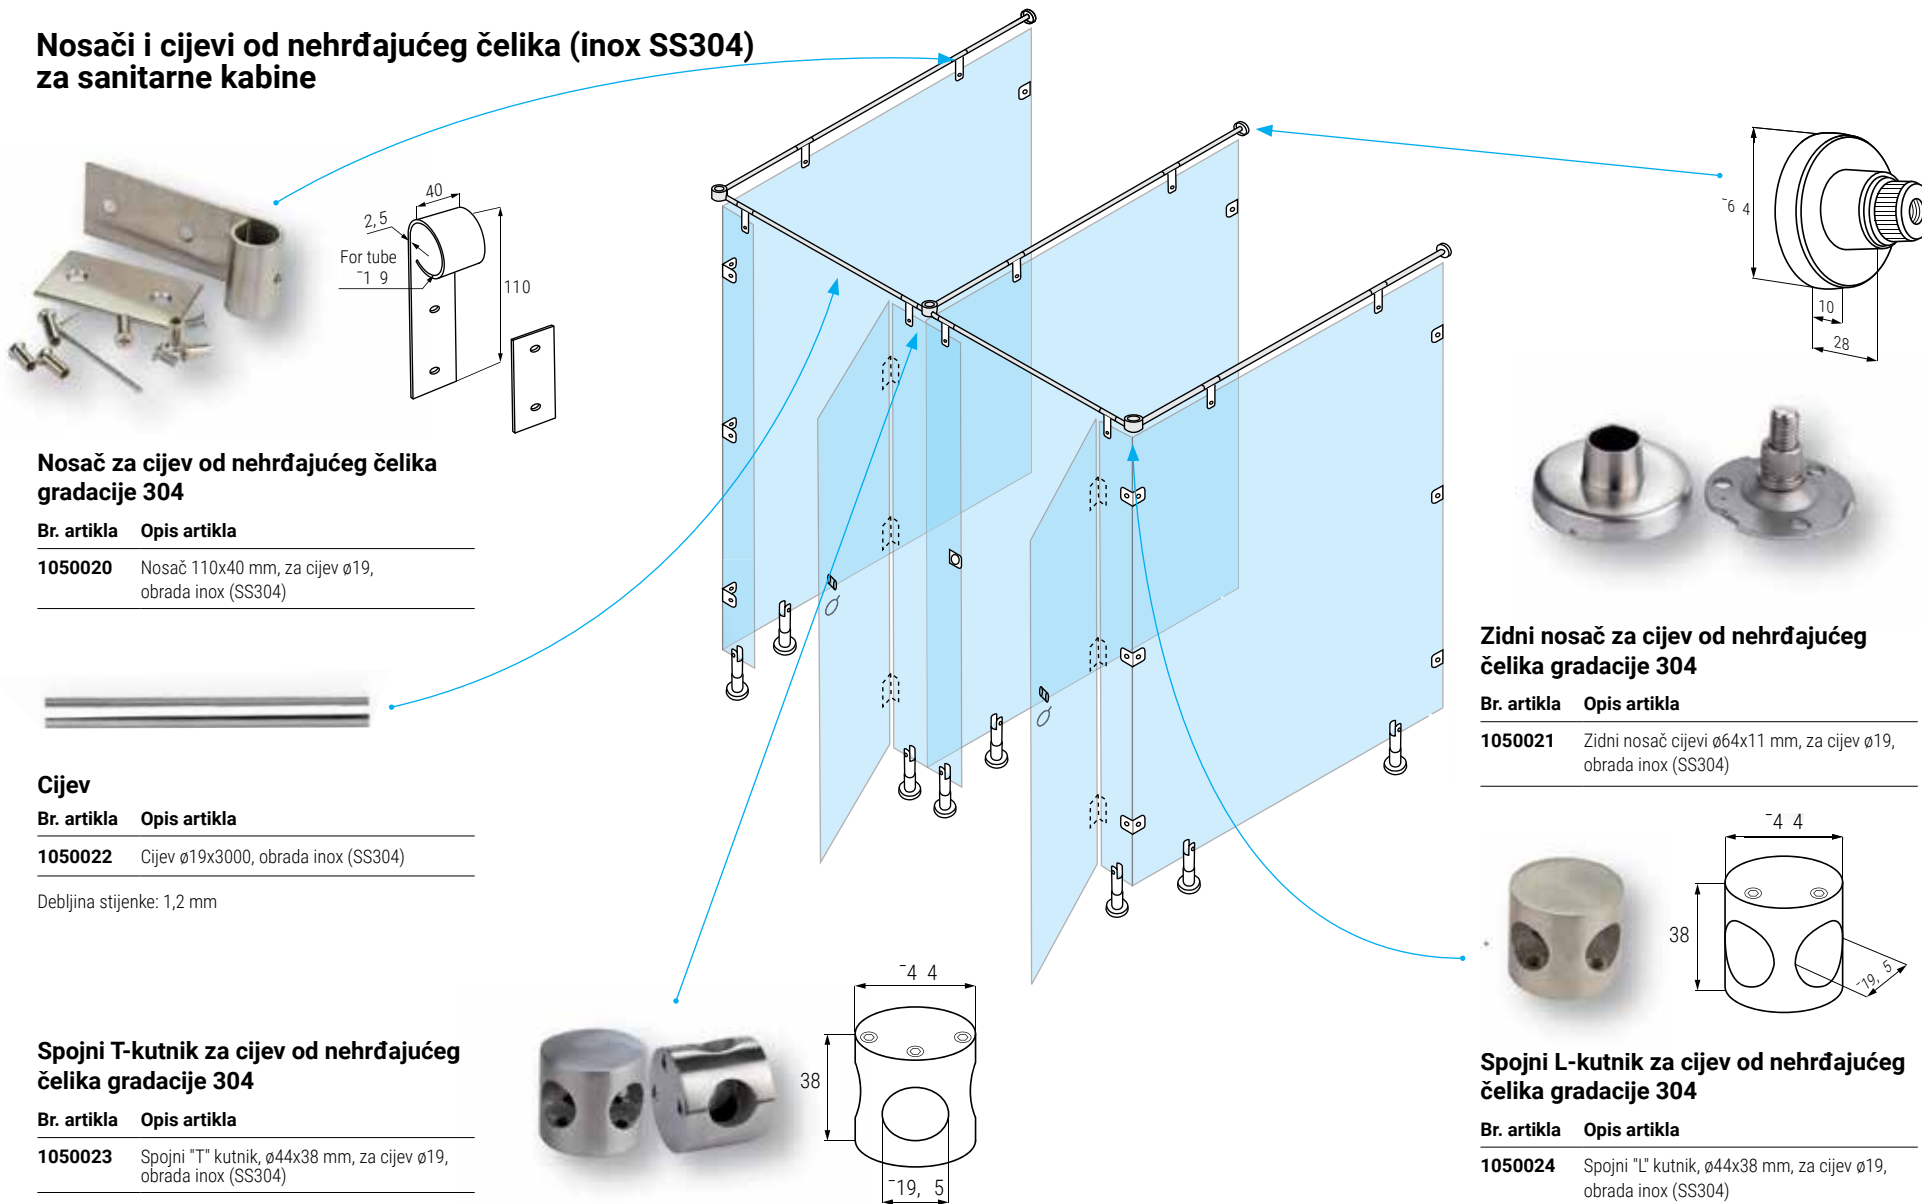

Nosači i cijevi od nehrđajućeg čelika (inox SS304) za sanitarne kabine

Nosač za cijev od nehrđajućeg čelika gradacije 304

Br. artikla Opis artikla

1050020 Nosač 110x40 mm, za cijev ϕ 19, obrada inox (SS304)

Cijev

Br. artikla Opis artikla

1050022 Cijev ϕ 19x3000, obrada inox (SS304)

Debljina stijenke: 1,2 mm

Spojni T-kutnik za cijev od nehrđajućeg čelika gradacije 304

Br. artikla Opis artikla

1050023 Spojni "T" kutnik, ϕ 44x38 mm, za cijev ϕ 19, obrada inox (SS304)

Zidni nosač za cijev od nehrđajućeg čelika gradacije 304

Br. artikla Opis artikla

1050021 Zidni nosač cijevi ϕ 64x11 mm, za cijev ϕ 19, obrada inox (SS304)

Spojni L-kutnik za cijev od nehrđajućeg čelika gradacije 304

Br. artikla Opis artikla

1050024 Spojni "L" kutnik, ϕ 44x38 mm, za cijev ϕ 19, obrada inox (SS304)