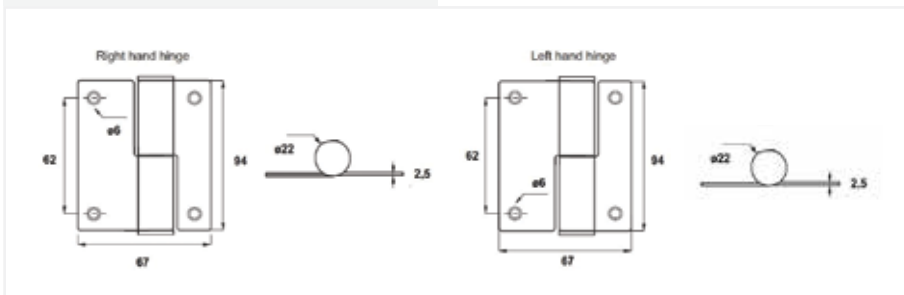

Br. artikla **Opis artikla**

1050013 Spojnica za preklopna vrata, 90x75 mm, D, obrada inox (SS304), samozatvarajuća

JM kom