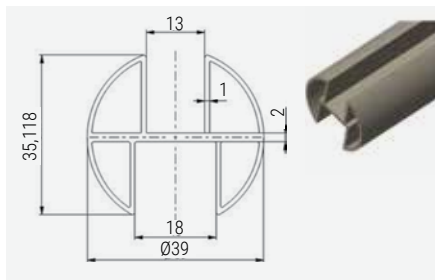

Br. artikla Opis artikla

1050051 H profil za sanitarne kabine, 13/18 mm, alu

JM m