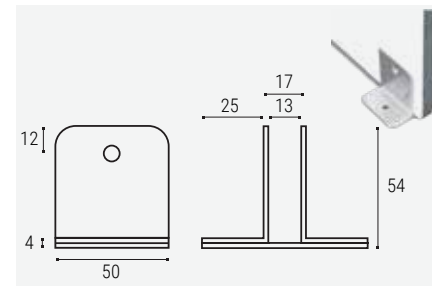

JM kom

**Br. artikla** Opis artikla

1050051 H profil za sanitarne kabine, 13/18 mm, alu

JM m

**Br. artikla** Opis artikla

1050052 U profil za sanitarne kabine, 13 mm, alu

JM m

**Br. artikla** Opis artikla