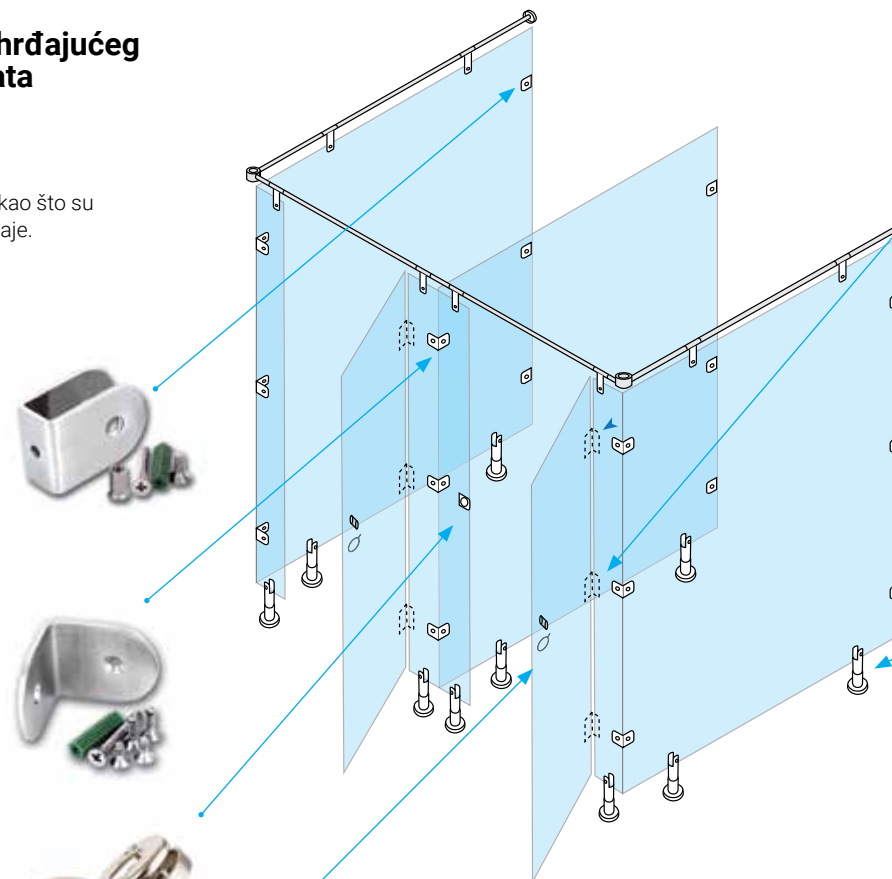

Vijci uključeni

Bravica za ravna vrata

Br. artikla **Opis artikla**

1050028 Bravica za ravna vrata, $\phi 50$ mm, obrada inox (SS304), za 10-18 mm deb. mat.

Značajke: s indikatorom pokazivanja jesu li vrata otključana ili zaključana. Montirati na debljinu vrata 10-18 mm. Veličina: $\phi 50$ mm

Gumb za vrata

Br. artikla **Opis artikla**

1050017 Gumb $\phi 22 \times 40$ mm za vrata, obrada inox (SS304), za 10-18 mm deb. mat.

Za debljinu materijala 10-18 mm

Spojnice samozatvarajuće

Br. artikla **Opis artikla**

1050012 Spojnica 90x52 mm, obrada inox (SS304), sa oprugom (samozatvarajuća), za ravna vrata

Značajke: za ravna vrata, otvaranje prema unutra, funkcija samozatvaranja pomoću opruge.

Vijci za ploču uključeni