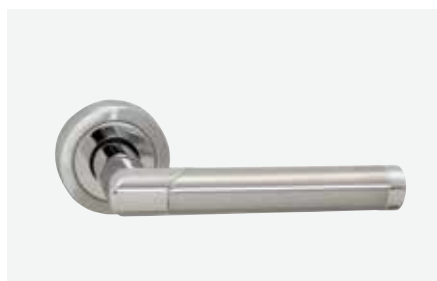

2.08

**Okov za vrata
i sanitarne
kabine**

Kvake

Kvake BI COLOR II

Br. artikla **Opis artikla**

5510005 Ključ

5510006 Cilindar

5510007 WC

JM GT

L kvake = 128 mm, Ø rozete = 52 mm

Kvake BI COLOR III

Br. artikla **Opis artikla**

5510009 Ključ

5510010 Cilindar

5510011 WC

JM GT

L kvake = 133 mm, Ø rozete = 52 mm

Kvake BI COLOR V

Br. artikla **Opis artikla**

5510017 Ključ

5510018 Cilindar

5510019 WC

JM GT

L kvake = 135 mm, Ø rozete = 52 mm