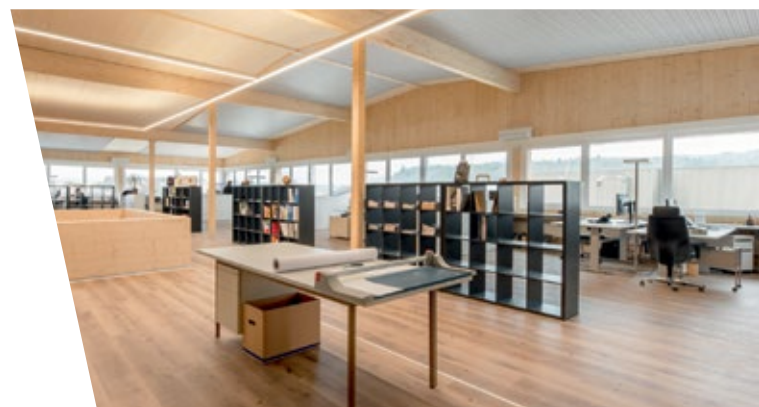

AKUSTIČNO RJEŠENJE

Činjenice

60 – 70 %

- studenata ne razumije dobro svoje profesore!
- uredskih radnika uvjereni su da će postati produktivniji i raditi manje grešaka ako se smanje razine buke u njihovom okruženju
- radnika koji rade u otvorenim uredima ometa buka

Zahvaljujući **SWISSCLIC PANELIMA-A** sobama se vraćaju njihove prave prednosti.

■ Poboljšanje akustike

- povećava produktivnost i koncentraciju
- smanjuje stres i ometanja
- povećava prodaju u trgovinama
- donosi zadovoljstvo i veću dobit
- poboljšava razumijevanje govora