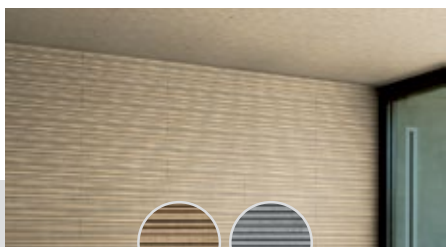

ELGRAD

SWISSCLIC paneli

Akustična rješenja za
zidove i stropove

Inovativno rješenje za koncept

integriranog prostora: preciznost sustava **CLIC** čini svako postavljanje brzim i jednostavnim, bez potrebe za posebnim alatima. Na zidovima i stropovima, pojedinačni djelovi su besprijekorno spojeni u površinu kakvu želite.

Stvorite svoj životni prostor iz snova.

Vaša mašta nema granica.

SWISSCLIC PANEL-A

dolazi u šest autentičnih, modernih površina, dva uzorka, jednostavna je za postavljanje i održavanje te je robusna.

SWISSCLIC PANEL-S

dolazi u dvanaest autentičnih i modernih površina, može se postaviti brzo i jednostavno, jednostavno se održava i robusna je.

SWISSCLIC PANEL-W

nudi mogućnost postavljanja ploča od poda do stropa, bez spojeva. Također, vrlo velike ploče na zidovima i stropovima prostor čine vizualno atraktivnim te se brzo postavljaju.